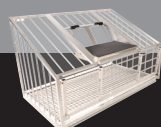

Habru Standard